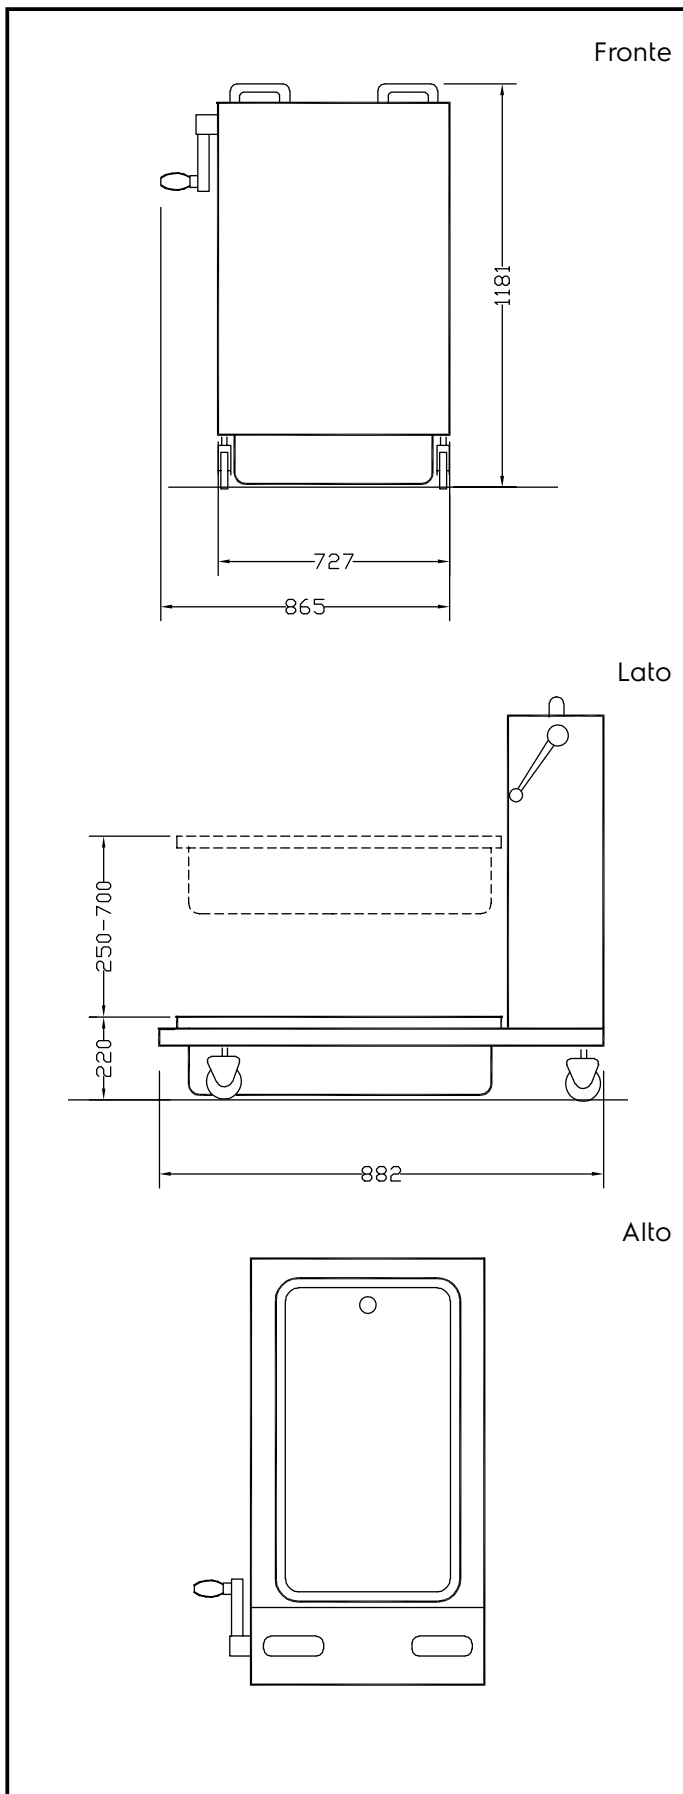

Accessori Cottura

Carrello con vasca estraibile e sollevabile

ARTICOLO N° _____

MODELLO N° _____

NOME _____

SIS # _____

AIA # _____

922403 (TRBR)

Carrello con vasca estraibile
e sollevabile

Descrizione

Articolo N° _____

Interamente in acciaio inox 304 AISI. Il serbatoio rimovibile 2/1GN può essere sollevato o abbassato mediante un meccanismo manuale e può essere regolato in altezza per meglio adattarsi al ribaltamento della brasiera. Fornito con 4 ruote, due delle quali con freno.

Caratteristiche e benefici

- Interamente costruito in acciaio inox AISI 304
- Il serbatoio rimovibile 2/1GN può essere sollevato o abbassato mediante un meccanismo manuale e può essere regolato in altezza per meglio adattarsi al ribaltamento della brasiera.
- Fornito con 4 ruote, due delle quali con freno.

Approvazione: _____

Informazioni chiave

Dimensioni esterne,
larghezza:

922403 (TRBR) 727 mm

Dimensioni esterne,
profondità:

882 mm

Dimensioni esterne, altezza:

1181 mm